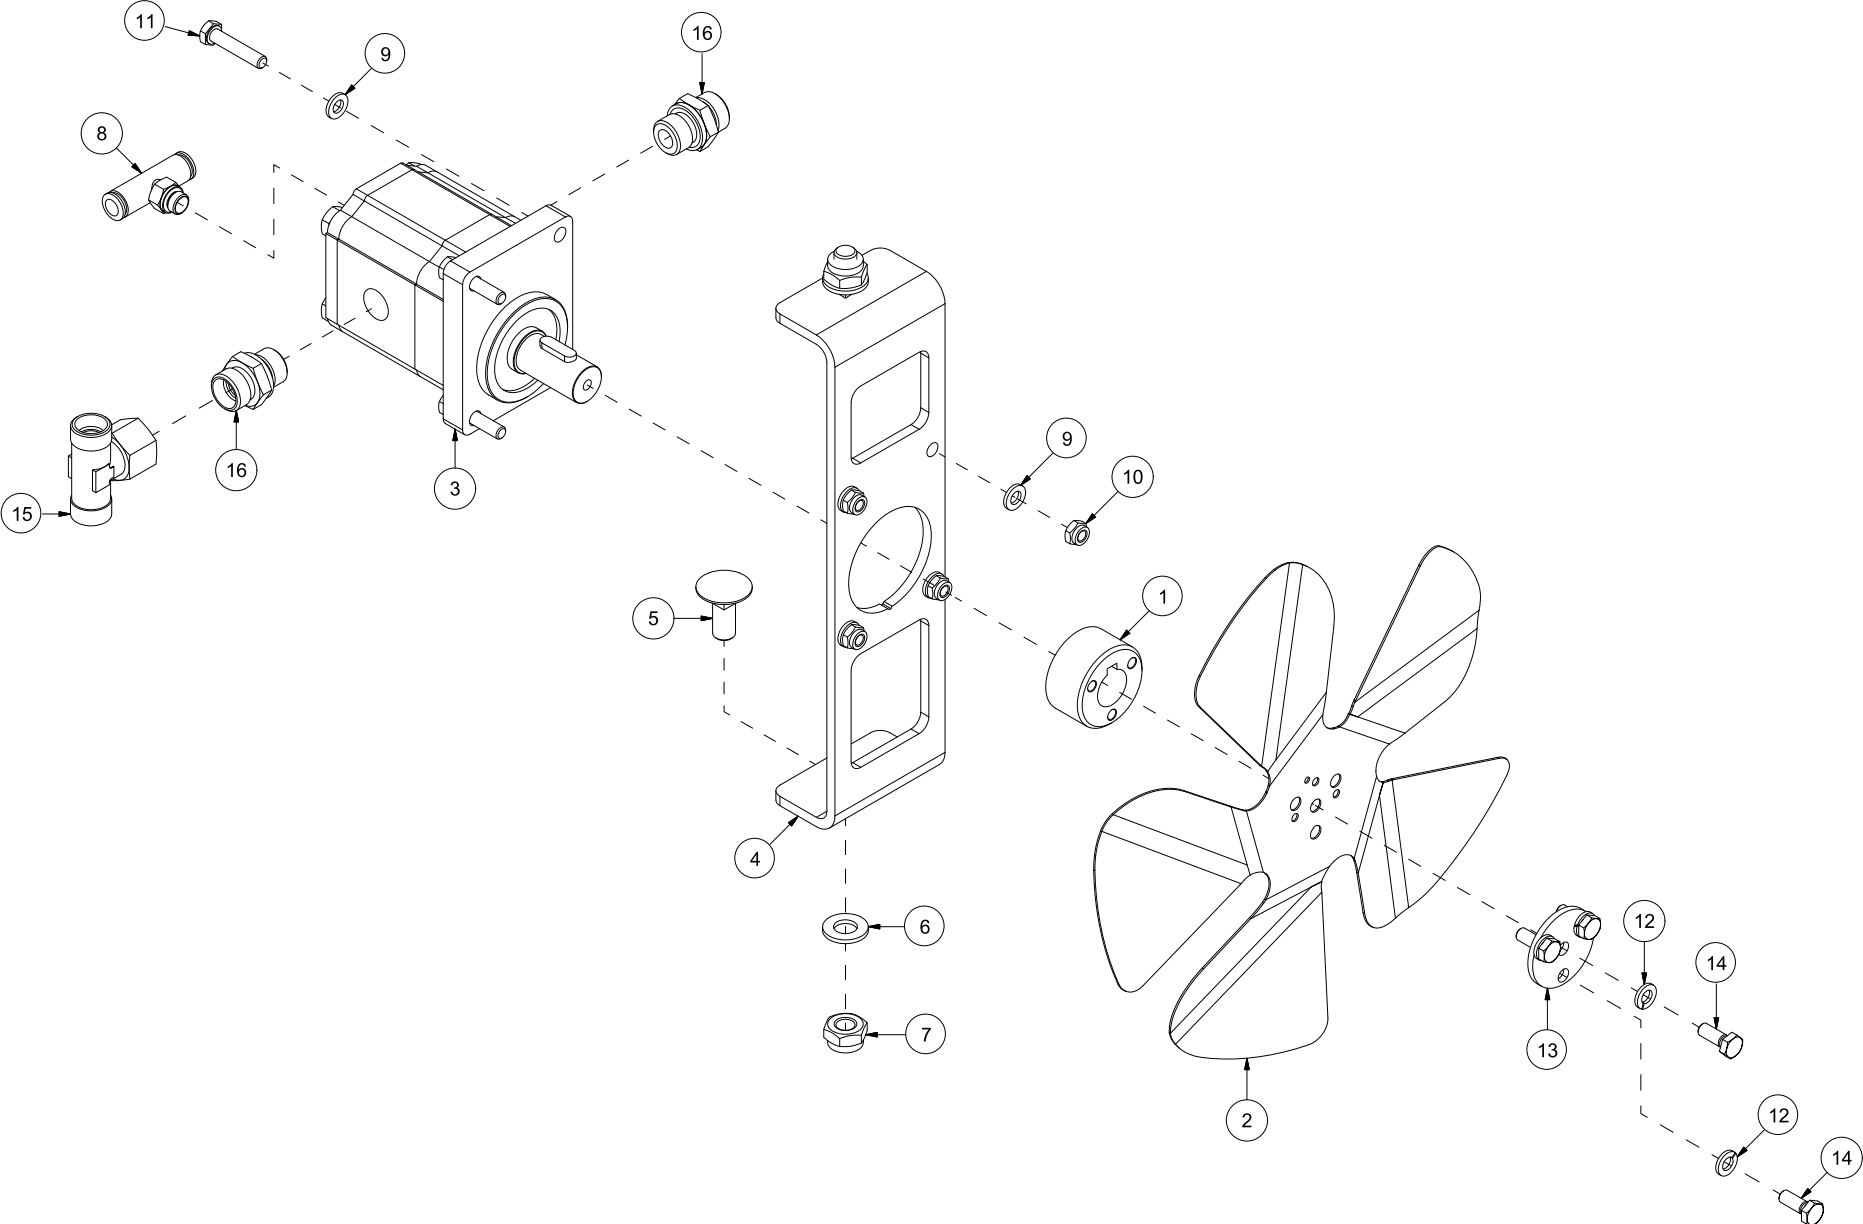

Pos	Ant	Artikkelnr	Beskrivelse
1	1	14120062	Nav
2	1	4253081	Vifte
3	1	2955573	Tannhjulsmotor GP1 3,8 ccm
4	1	14120176	Brakett
5	2	2344330	Låseskrue M10x25 EIZn 8.8 DIN 603
6	2	2531060	Underlagsskive M10 EIZn DIN 125
7	2	2483610	Lockingmutter M10 EIZn DIN 985
8	1	2957817	Lynfittings TE-stykke 8mm-1/8"
9	8	2531039	Underlagsskive M6 EIZn DIN 125
10	4	2483608	Lockingmutter M6 EIZn DIN 985
11	4	2422209	Sekskantskrue M6x30 EIZn 8.8 DIN 931
12	4	2534039	Fjærskive M6 EIZn DIN 127
13	1	14120063	Skive
14	4	2422200	Sekskantskrue M6x16 EIZn 8.8 DIN 933
15	1	2957722	T-ansatsnippel EVTK 12L
16	2	2957749	Ansatsnippel GEK BSP 3/8" L12 ED