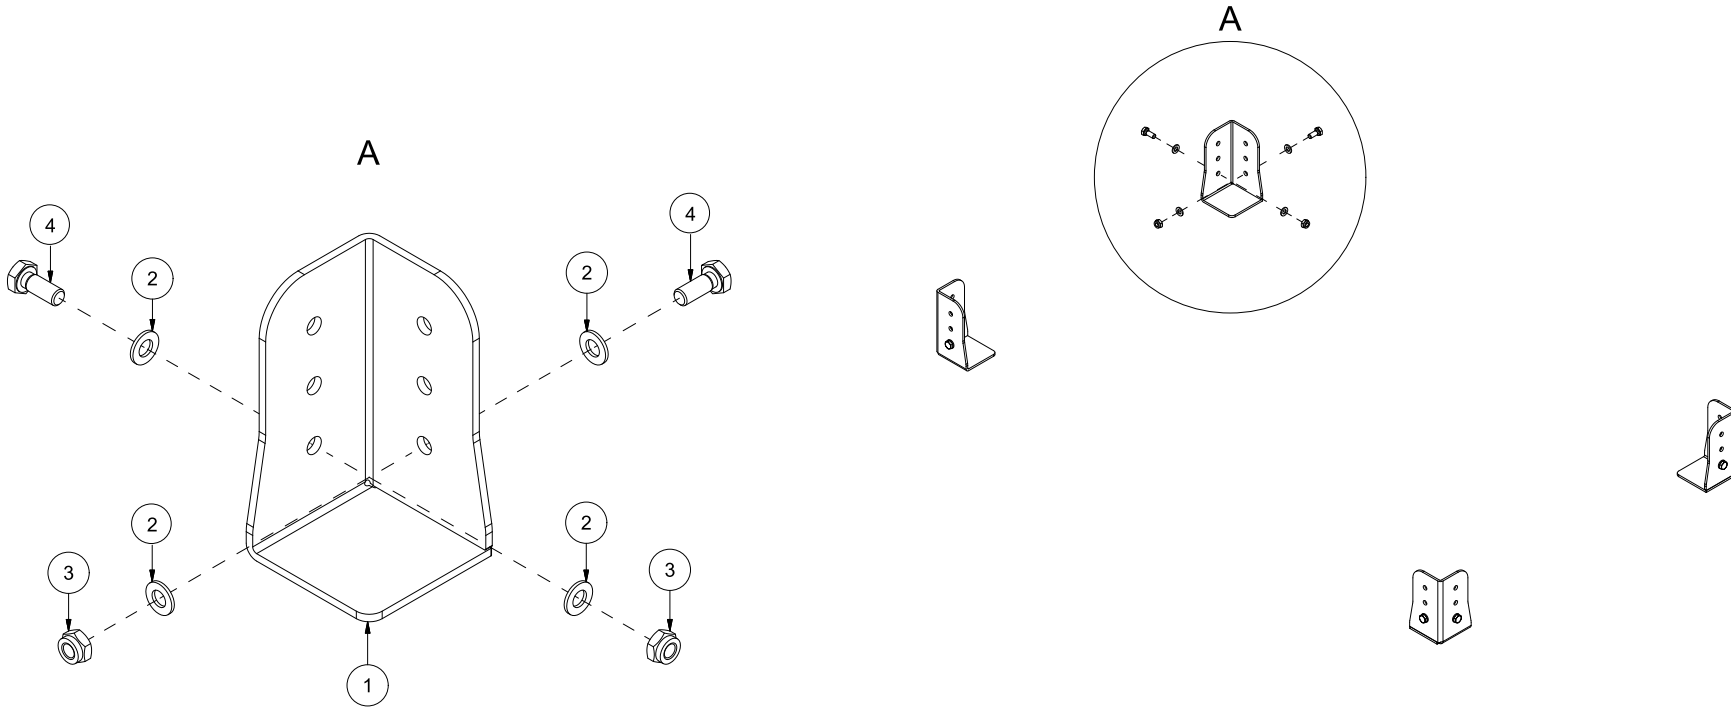

Pos	Ant	Artikkelnr	Beskrivelse
1	4	14120131	Fot
2	16	2531060	Underlagsskive M10 EIZn DIN 125
3	8	2483610	Lockingmutter M10 EIZn DIN 985
4	8	2422297	Sekskantskrue M10x25 EIZn 8.8 DIN 933