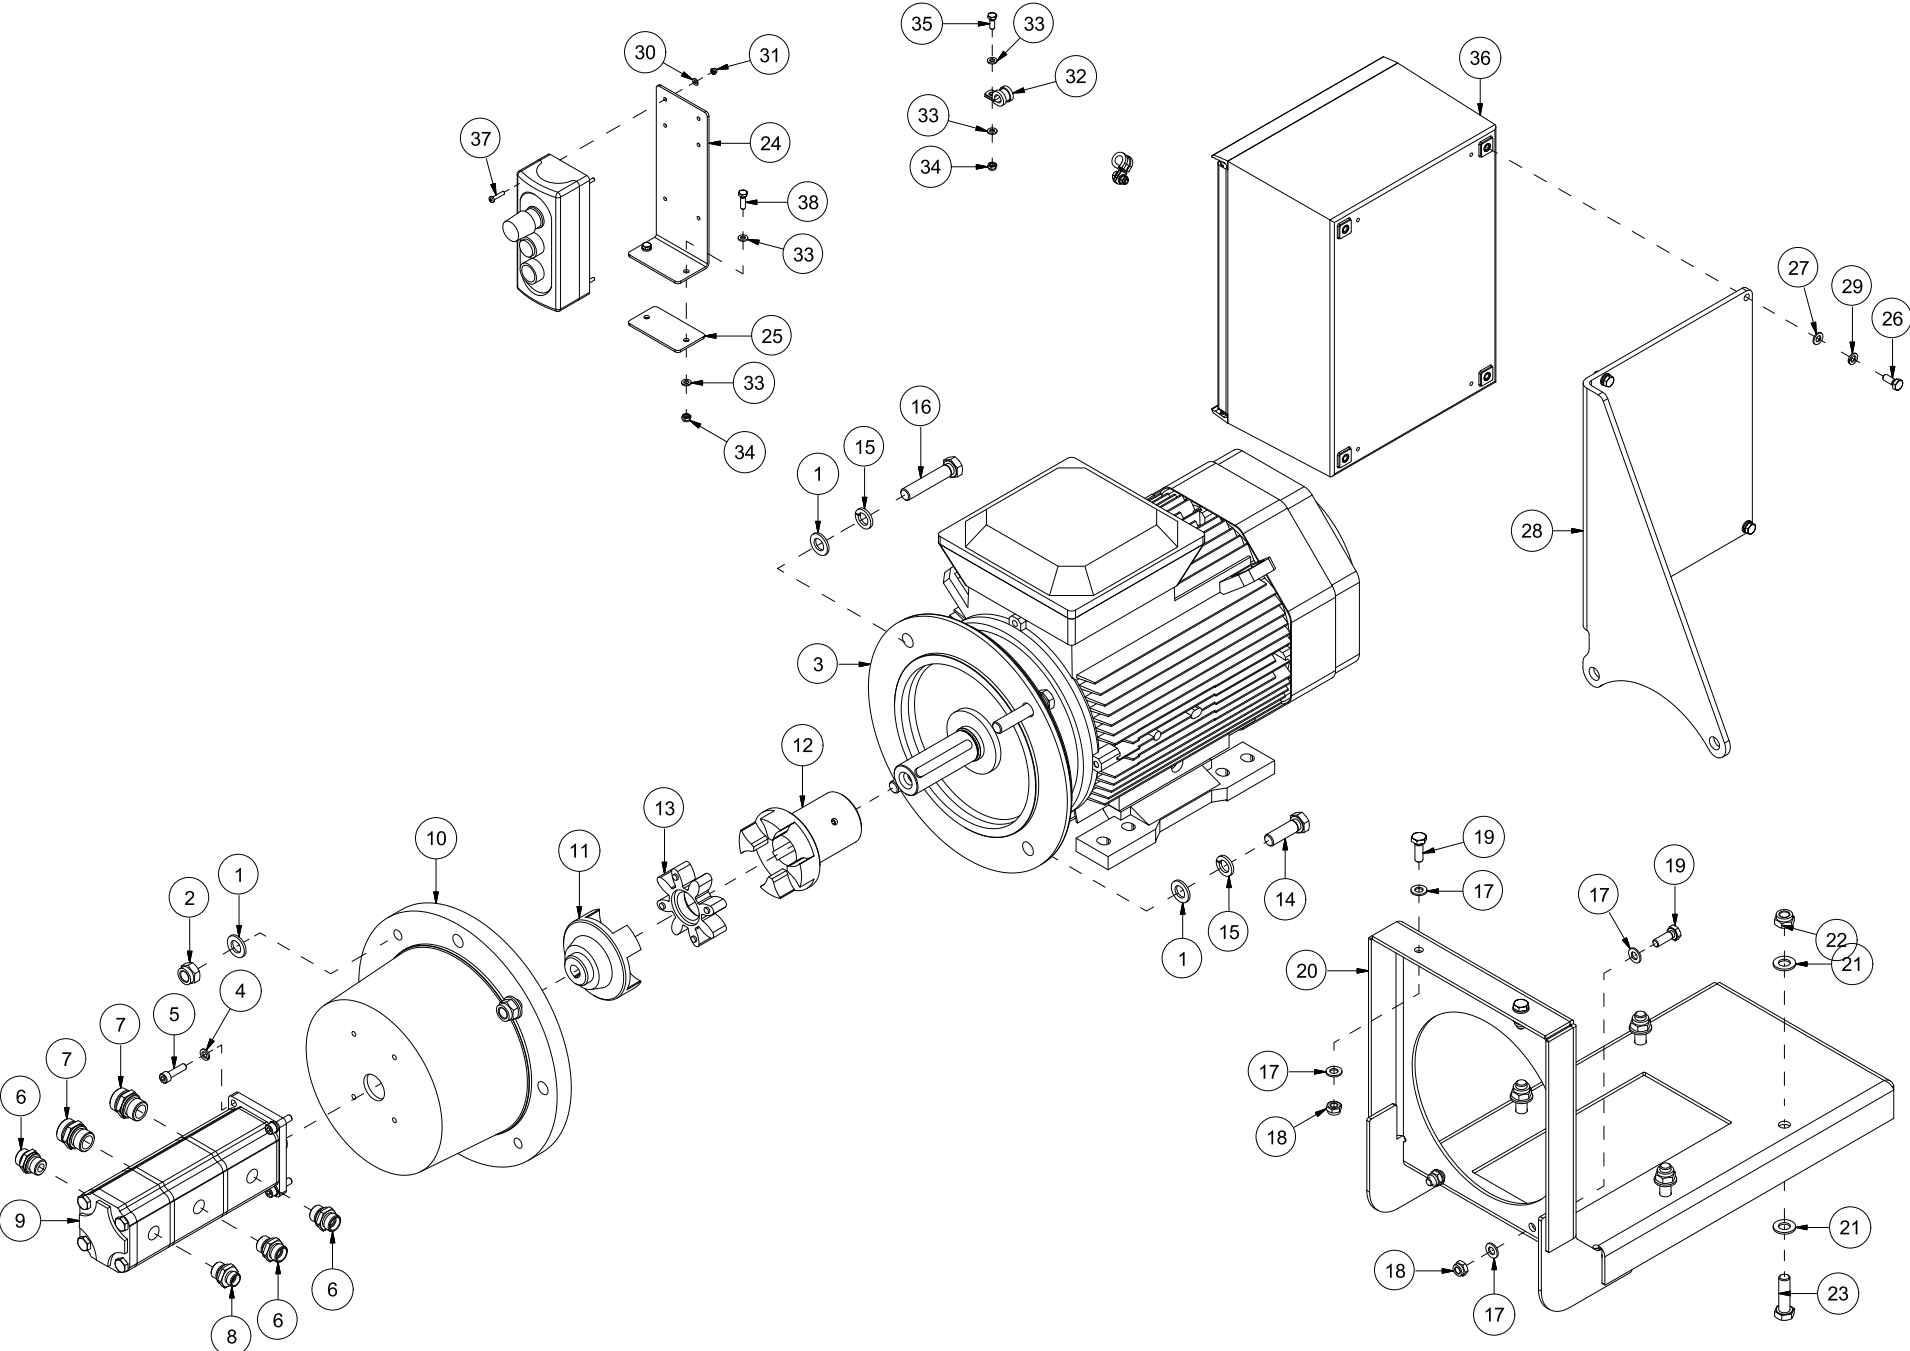

Pos	Ant	Artikkelnr	Beskrivelse
1	6	2531078	Underlagsskive M16 EIZn DIN 125
2	2	2483613	Lockingmutter M16 EIZn DIN 985
3	1	4257110	Elektrisk motor 11 kW 230V
4	4	2534047	Fjærskive M8 EIZn DIN 127
5	4	2477248	Unbrako sylinderskrue M8x30 EIZn DIN 912
6	3	2957768	Ansatsnippel GEK BSP 1/2" L15 ED
7	2	2957774	Ansatsnippel GEK BSP 3/4" L22 ED
8	1	2957766	Ansatsnippel GEK BSP 1/2" L12 ED
9	1	2955557	Tannhjulpumpe GP2 25,1 / 25,1 / 11,2 ccm
10	1	2962190	Flens PRE350/173/20
11	1	2962197	Kobling Softex 38/45A pumpeside
12	1	2962191	Kopling Softex 38/45. 52 motors
13	1	2245006	Plastkryss Softex 38/45
14	2	2422493	Sekskantskrue M16x50 EIZn 10.9 DIN 933
15	4	2534078	Fjærskive M16 EIZn DIN 127
16	2	2425500	Sekskantskrue M16x80 EIZn 8.8 DIN 933
17	8	2531060	Underlagsskive M10 EIZn DIN 125
18	4	2483610	Lockingmutter M10 EIZn DIN 985
19	4	2422299	Sekskantskrue M10x30 EIZn 8.8 DIN 933
20	1	14120293	Brakett
21	8	2531072	Underlagsskive M14 EIZn DIN 125
22	4	2483612	Lockingmutter M14 EIZn DIN 985
23	4	2422402	Sekskantskrue M14x50 EIZn 8.8 DIN 931
24	1	14120288	Brakett for el. bryter
25	1	14120289	Festeplate
26	4	2422244	Sekskantskrue M8x20 EIZn 8.8 DIN 933
27	4	2531047	Underlagsskive M8 EIZn DIN 125
28	1	14120295	Brakett for el.skap
29	4	2534047	Fjærskive M8 EIZn DIN 127
30	4	2531023	Underlagsskive M4 EIZn DIN 125
31	4	2483606	Lockingmutter M4 EIZn DIN 985
32	2	2544145	Gummiklammer Rørklips 11mm ABA
33	8	2531039	Underlagsskive M6 EIZn DIN 125
34	4	2483608	Lockingmutter M6 EIZn DIN 985
35	2	2422200	Sekskantskrue M6x16 EIZn 8.8 DIN 933
36	1	4312410	YD-starter 230v/11kw
37	4	2438139	Maskinskrue sylinderrhode M4x20 EIZn DIN 7985 PZ
38	2	2422205	Sekskantskrue M6x20 EIZn 8.8 DIN 933