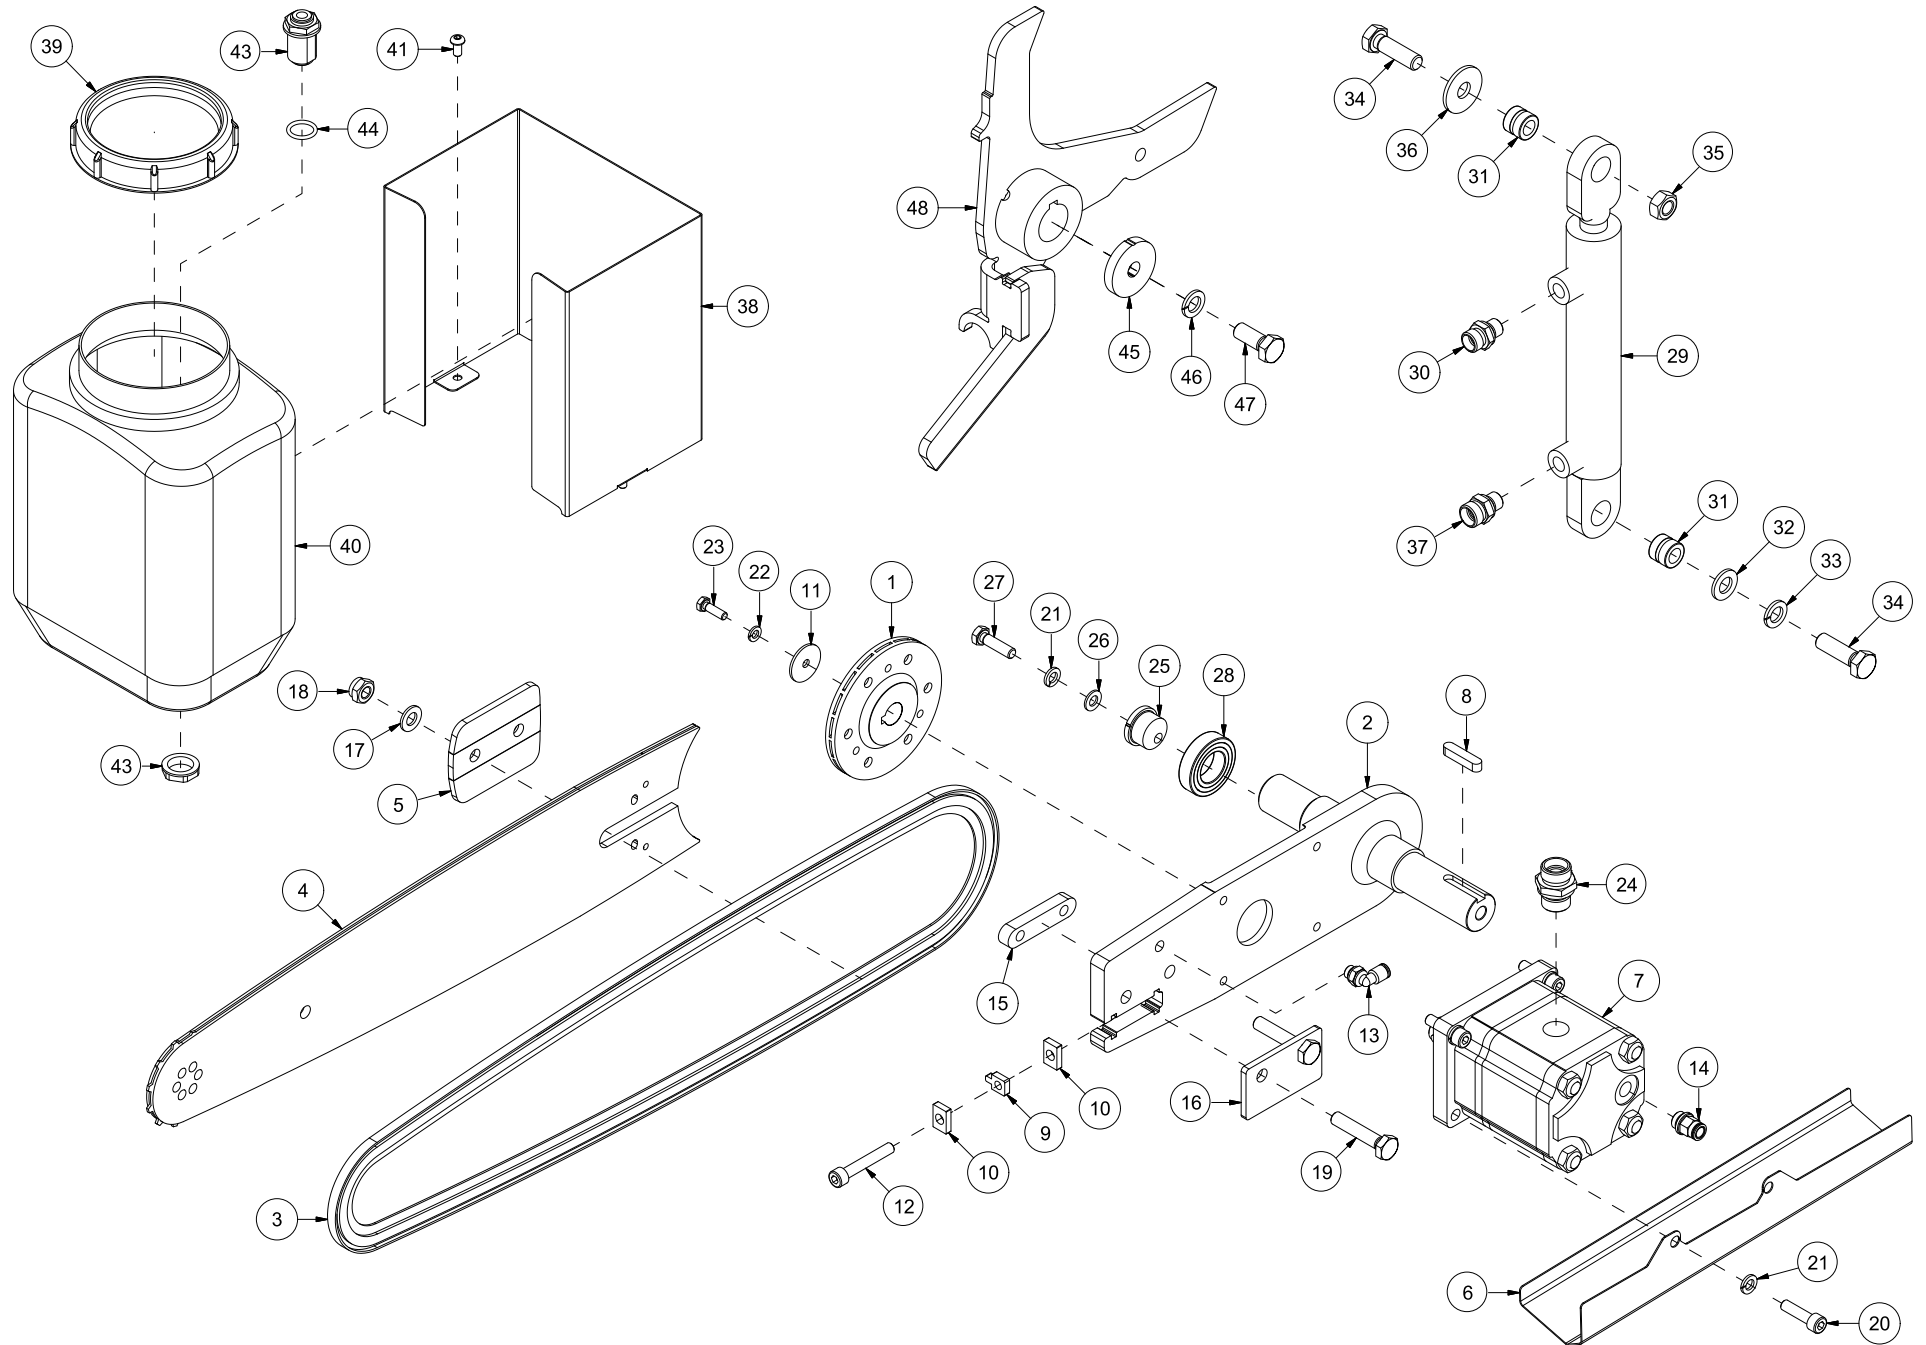

Pos	Ant	Artikkelnr	Beskrivelse
1	1	14120046	Drivhjul sagkjede
2	1	14120051	Sverbrakett
3	1	2963135	Sagkjede 71 ledd 0,404 deling
4	1	2933050	Kappesverd kompl.
5	1	1411236	Klemlate
6	1	14120084	Sponbrett
7	1	2955563	Tannhjulsmotor GR2 8,2ccm
8	1	2115131	Passkile 8x7 L36 St DIN 6885A
9	1	14120206	Strammetapp
10	2	14120205	Plate
11	1	14120047	Skive
12	1	2477256	Unbrako sylinderskrue M8x50 EIZn DIN 912
13	1	2957814	Lynfittings 6mm 1/8" 90gr
14	1	2957818	Lynfittings 8mm 1/4" rett
15	1	14130095	Kile
16	1	14120204	Plate
17	2	2531060	Underlagsskive M10 EIZn DIN 125
18	2	2483610	Lockingmutter M10 EIZn DIN 985
19	2	2425307	Sekskantskrue M10x50 EIZn 8.8 DIN 933
20	4	2477248	Unbrako sylinderskrue M8x30 EIZn DIN 912
21	5	2534047	Fjærskive M8 EIZn DIN 127
22	1	2534039	Fjærskive M6 EIZn DIN 127
23	1	2422205	Sekskantskrue M6x20 EIZn 8.8 DIN 933
24	2	2957768	Ansatsnippel GEK BSP 1/2" L15 ED
25	1	14120190	Eksenterhylse
26	1	2531047	Underlagsskive M8 EIZn DIN 125
27	1	2422248	Sekskantskrue M8x30 EIZn 8.8 DIN 933
28	1	2951124	Kulelager 6005 2RS 25x47x12 DIN 625
29	1	2955362	Sylinder 32x20x125 H20H20
30	1	2957754	Ansatsnippel GEK BSP 1/4" L10 ED
31	2	14130089	Glidelager
32	1	2531069	Underlagsskive M12 EIZn DIN 125
33	1	2534069	Fjærskive M12 EIZn DIN 127
34	2	2422352	Sekskantskrue M12x40 EIZn 8.8 DIN 933
35	1	2481611	Sekskantmutter M12 EIZn DIN 934
36	1	2533090	Karosseriskive M12 EIZn DIN 9021
37	1	2957756	Ansatsnippel GEK BSP 1/4" L12 ED
38	1	1411399	Stativ for kjedeoljetank
39	1	2245068	Lokk for plastkanne
40	1	1411348	Oljetank med dreneringshull
41	2	2476197	Unbrako rundhodeskrue M6x12 EIZn ISO 7380

Pos	Ant	Artikkelnr	Beskrivelse
42		5310170	Sagkjedeolje
43	1	2957811	Skottgjennomføring Ø8,0
44	1	2233018	O-ring 17,13x2,62 NBR 70
45	1	14120146	Skive
46	1	2534069	Fjærskive M12 EIZn DIN 127
47	1	2422348	Sekskantskrue M12x30 EIZn 8.8 DIN 933
48	1	14120275	Arm