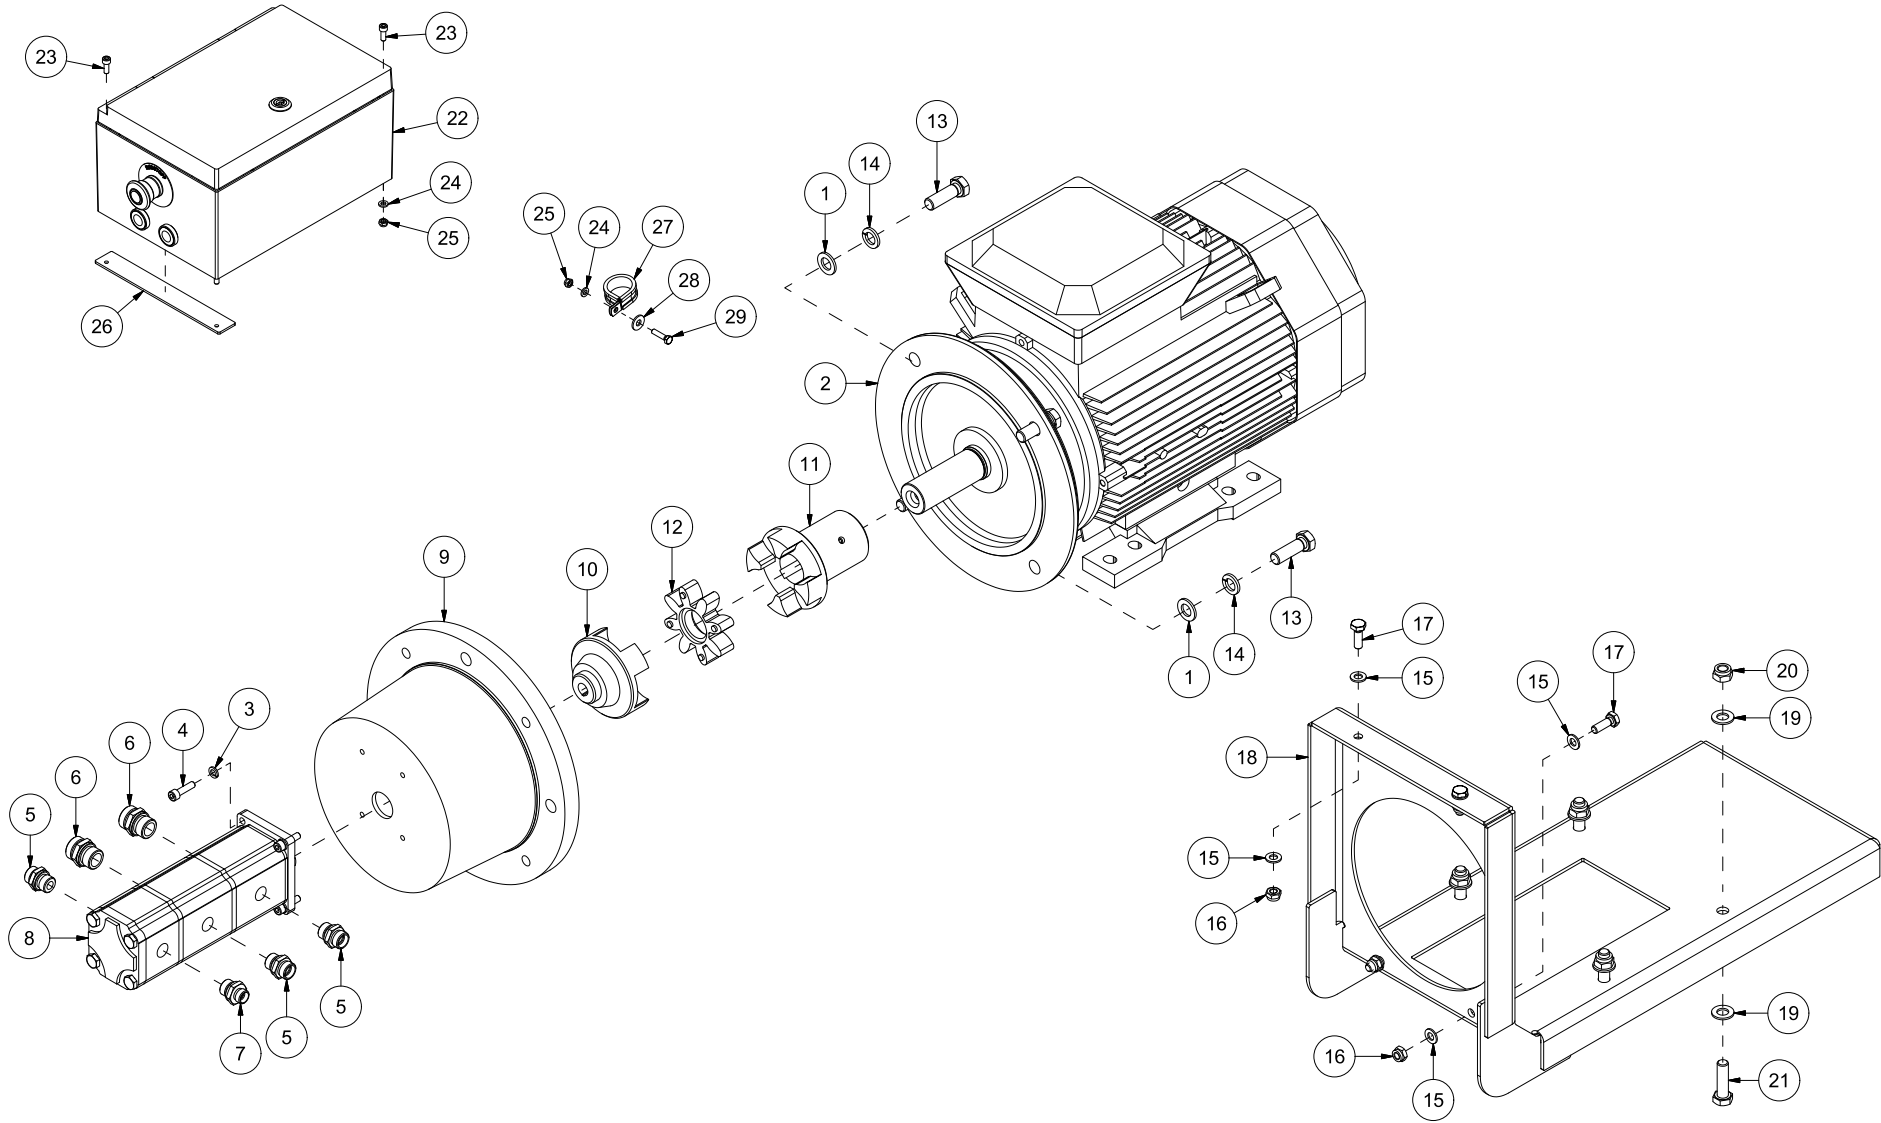

Pos	Ant	Artikkelnr	Beskrivelse
1	4	2531078	Underlagsskive M16 EIZn DIN 125
2	1	4257112	Elektrisk motor 11 kW 400V
3	4	2534047	Fjærskive M8 EIZn DIN 127
4	4	2477248	Unbrako sylinderskrue M8x30 EIZn DIN 912
5	3	2957768	Ansatsnippel GEK BSP 1/2" L15 ED
6	2	2957773	Ansatsnippel GEK BSP 3/4" L22 ED
7	1	2957766	Ansatsnippel GEK BSP 1/2" L12 ED
8	1	2955557	Tannhjulpumpe GP2 25,1 / 25,1 / 11,2 ccm
9	1	2962190	Flens PRE350/173/20
10	1	2962197	Kobling Softex 38/45A pumpe-side
11	1	2962191	Kopling Softex 38/45. 52 motors
12	1	2245006	Plastkryss Softex 38/45
13	4	2422493	Sekskantskrue M16x50 EIZn 10.9 DIN 933
14	4	2534078	Fjærskive M16 EIZn DIN 127
15	8	2531060	Underlagsskive M10 EIZn DIN 125
16	4	2483610	Lockingmutter M10 EIZn DIN 985
17	4	2422299	Sekskantskrue M10x30 EIZn 8.8 DIN 933
18	1	14120293	Brakett
19	8	2531072	Underlagsskive M14 EIZn DIN 125
20	4	2483612	Lockingmutter M14 EIZn DIN 985
21	4	2422402	Sekskantskrue M14x50 EIZn 8.8 DIN 931
22	1	4312412	Startskap 400V 11kW mykstarter
23	4	2477200	Unbrako sylinderskrue M6x16 EIZn DIN 912
24	3	2531039	Underlagsskive M6 EIZn DIN 125
25	3	2483608	Lockingmutter M6 EIZn DIN 985
26	1	14120383	Klemlist
27	1	2544100	Gummiklammer ABA Ø32mm(HTS/hy)
28	1	2533051	Karosseriskive Ø8,4/20x2 EIZn
29	1	2422207	Sekskantskrue M6x25 EIZn 8.8 DIN 933