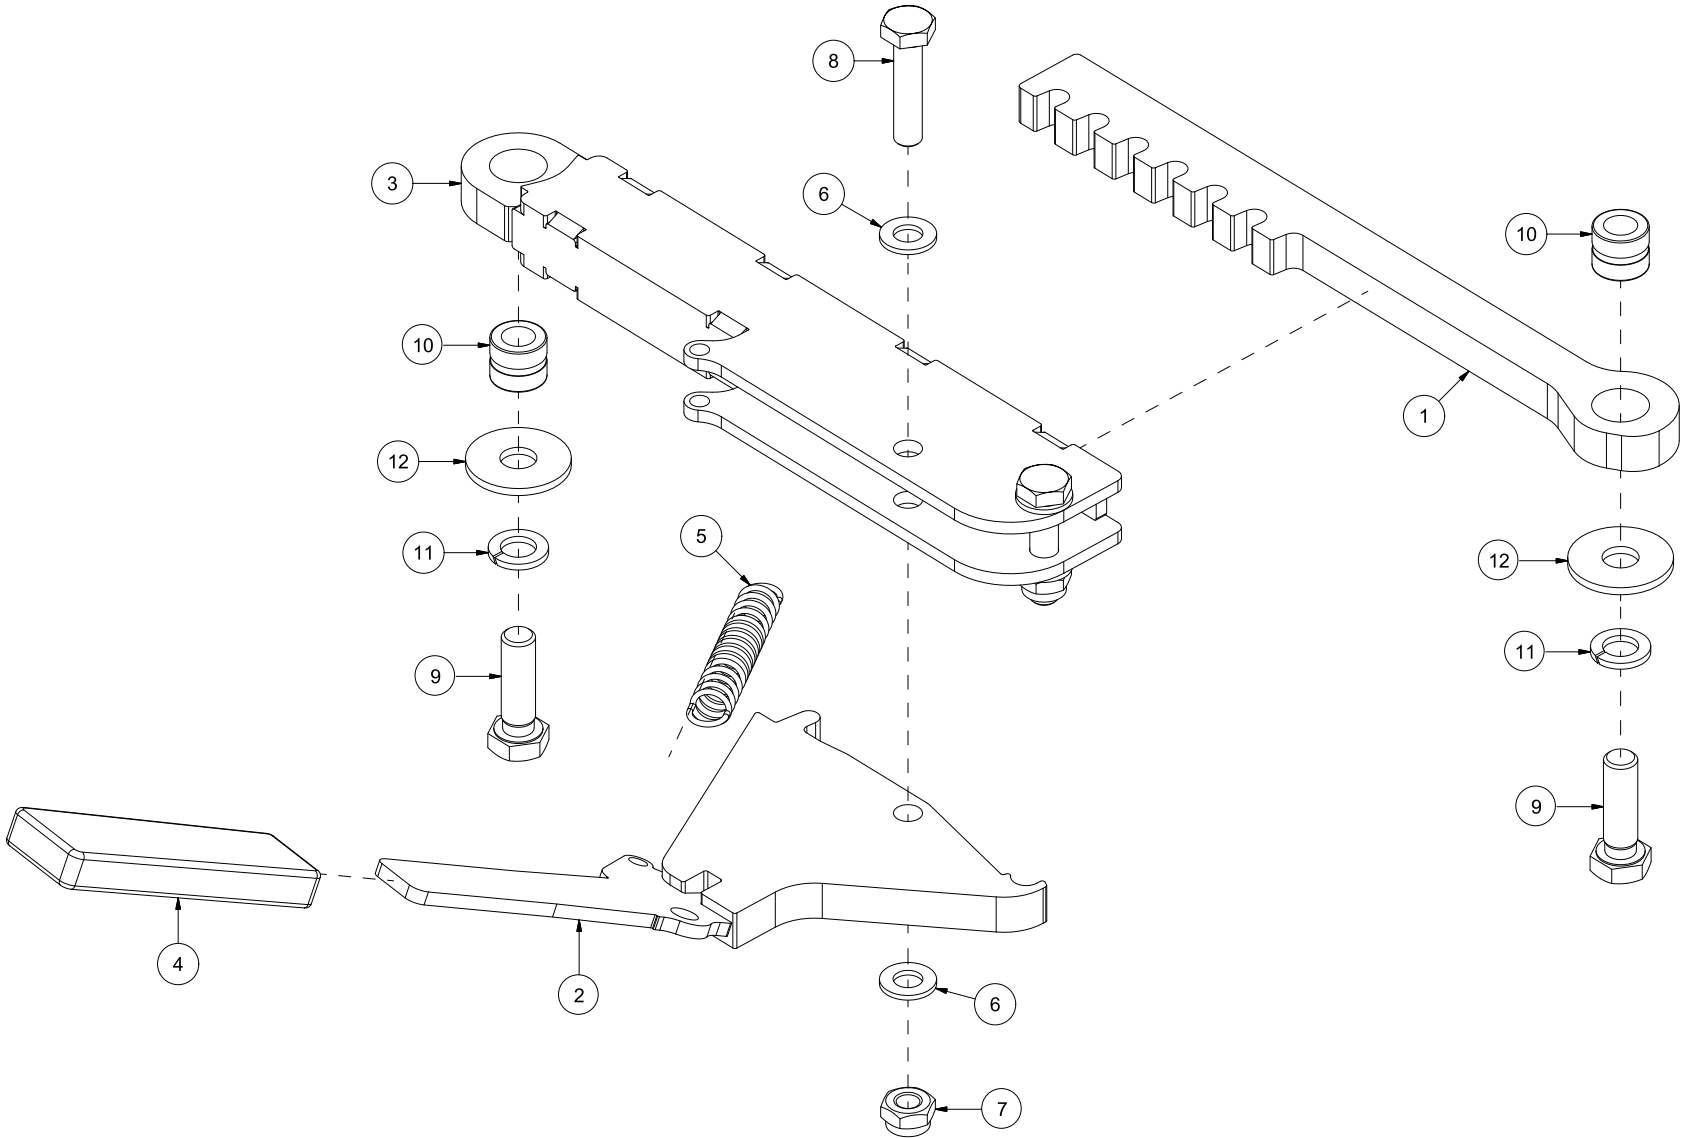

Pos	Ant	Artikkelnr	Beskrivelse
1	1	14120054	Reguleringsstang
2	1	14120056	Låsespake
3	1	14120058	Reguleringsmekanisme
4	1	2245062	Håndtak, plast
5	1	2913028	Strekkfjær Dt2,0 Dy15 L70 St
6	4	2531060	Underlagsskive M10 EIZn DIN 125
7	2	2483610	Lockingmutter M10 EIZn DIN 985
8	2	2422305	Sekskantskrue M10x45 EIZn 8.8 DIN 931
9	2	2422352	Sekskantskrue M12x40 EIZn 8.8 DIN 933
10	2	14130089	Glidelager
11	2	2534069	Fjærskive M12 EIZn DIN 127
12	2	2533090	Karosseriskive M12 EIZn DIN 9021