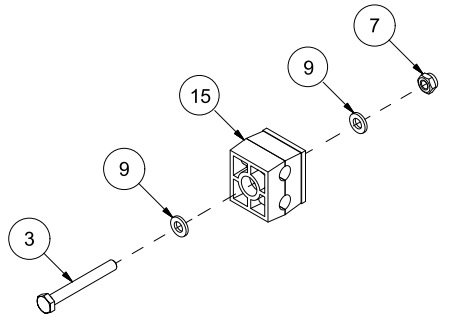

Pos	Ant	Artikkelnr	Beskrivelse
1	1	1411167	Foring
2	1	2245062	Håndtak, plast
3	2	2422217	Sekskantskrue M6x50 EIZn 8.8 DIN 931
4	2	2422256	Sekskantskrue M8x50 EIZn 8.8 DIN 931
5	2	2422290	Sekskantskrue M10x16 EIZn 8.8 DIN 933
6	2	2422295	Sekskantskrue M10x20 EIZn 8.8 DIN 933
7	2	2483608	Lockingmutter M6 EIZn DIN 985
8	2	2483609	Lockingmutter M8 EIZn DIN 985
9	4	2531039	Underlagsskive M6 EIZn DIN 125
10	4	2531047	Underlagsskive M8 EIZn DIN 125
11	3	2531060	Underlagsskive M10 EIZn DIN 125
12	4	2534060	Fjærskive M10 EIZn DIN 127
13	1	2955320	Ventil Stengeventil pilot FC10
14	2	2957759	Ansatsnippel GEK BSP 3/8" L10 ED
15	2	4251200	Slangehold.dobb.sl.10mm/Dekkpl
16	1	14120191	Håndtak
17	1	14120228	Brakett