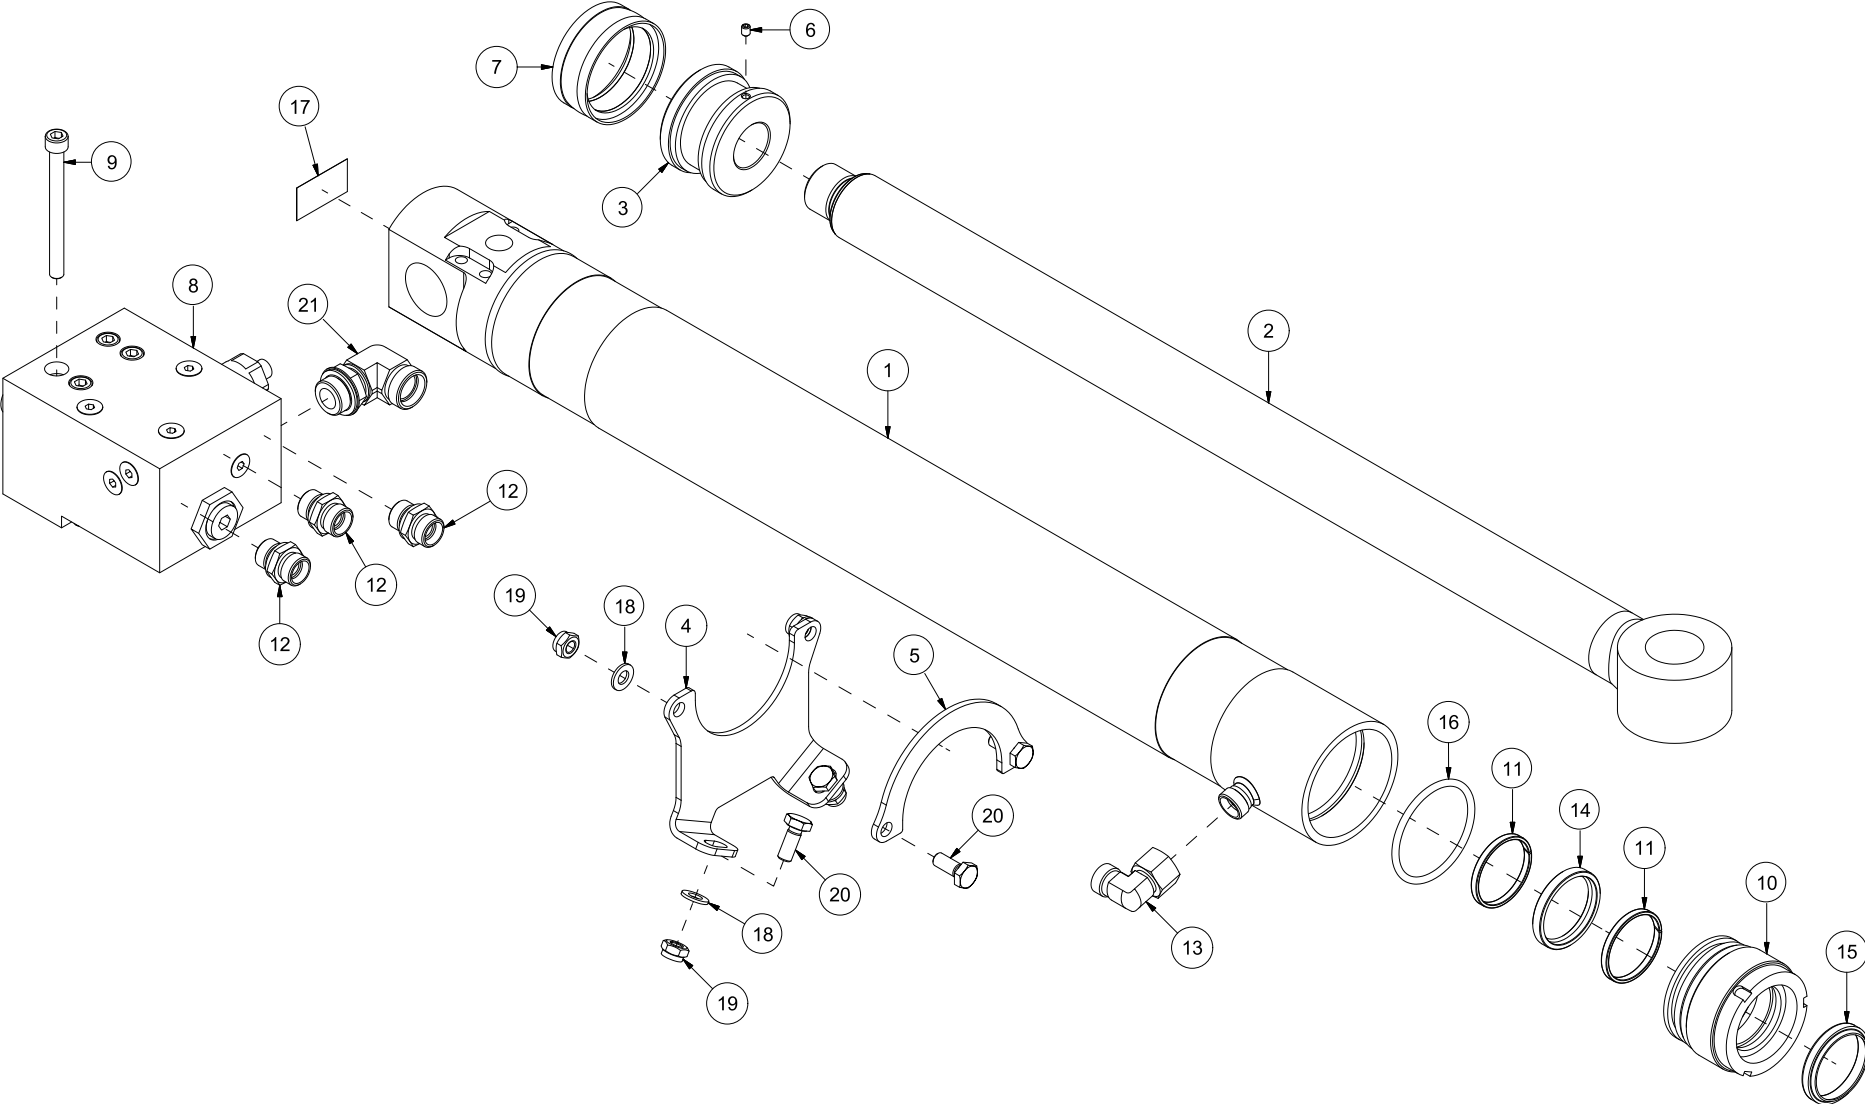

Pos	Ant	Artikkelnr	Beskrivelse
1	1	14120014	Sylinderrør Ø80
2	1	14120060	Stempelstang Ø50
3	1	14120227	Stempel Ø80 M36x1,5
4	1	14120073	Støtteplate Ø80
5	1	14120074	Overplate Ø80
6	1	2473195	Gjengestift M6x6 St DIN 916
7	1	2234360	Kompaktetning
8	1	2955416	Regenerativ blokk
9	4	2477317	Unbrako sylinderskrue M10x110 EIZn DIN 912
10	1	14120179	Pakkboks Ø50 M85
11	2	1235156	Føringsbånd
12	3	2957768	Ansatsnippel GEK BSP 1/2" L15 ED
13	1	2957771	Svivelnippel 90° EVWK 15L
14	1	2232140	Kompaktetning 50-60
15	1	2232835	Avstryker 50-60
16	1	2233065	O-ring 70,00-5,00
17	1	2935166	Klebmerke 50x28 11,0 t
18	4	2531060	Underlagsskive M10 EIZn DIN 125
19	4	2483610	Lockingmutter M10 EIZn DIN 985
20	4	2422297	Sekskantskrue M10x25 EIZn 8.8 DIN 933
21	1	2957740	Albue WEAK BSP 3/4" 22L