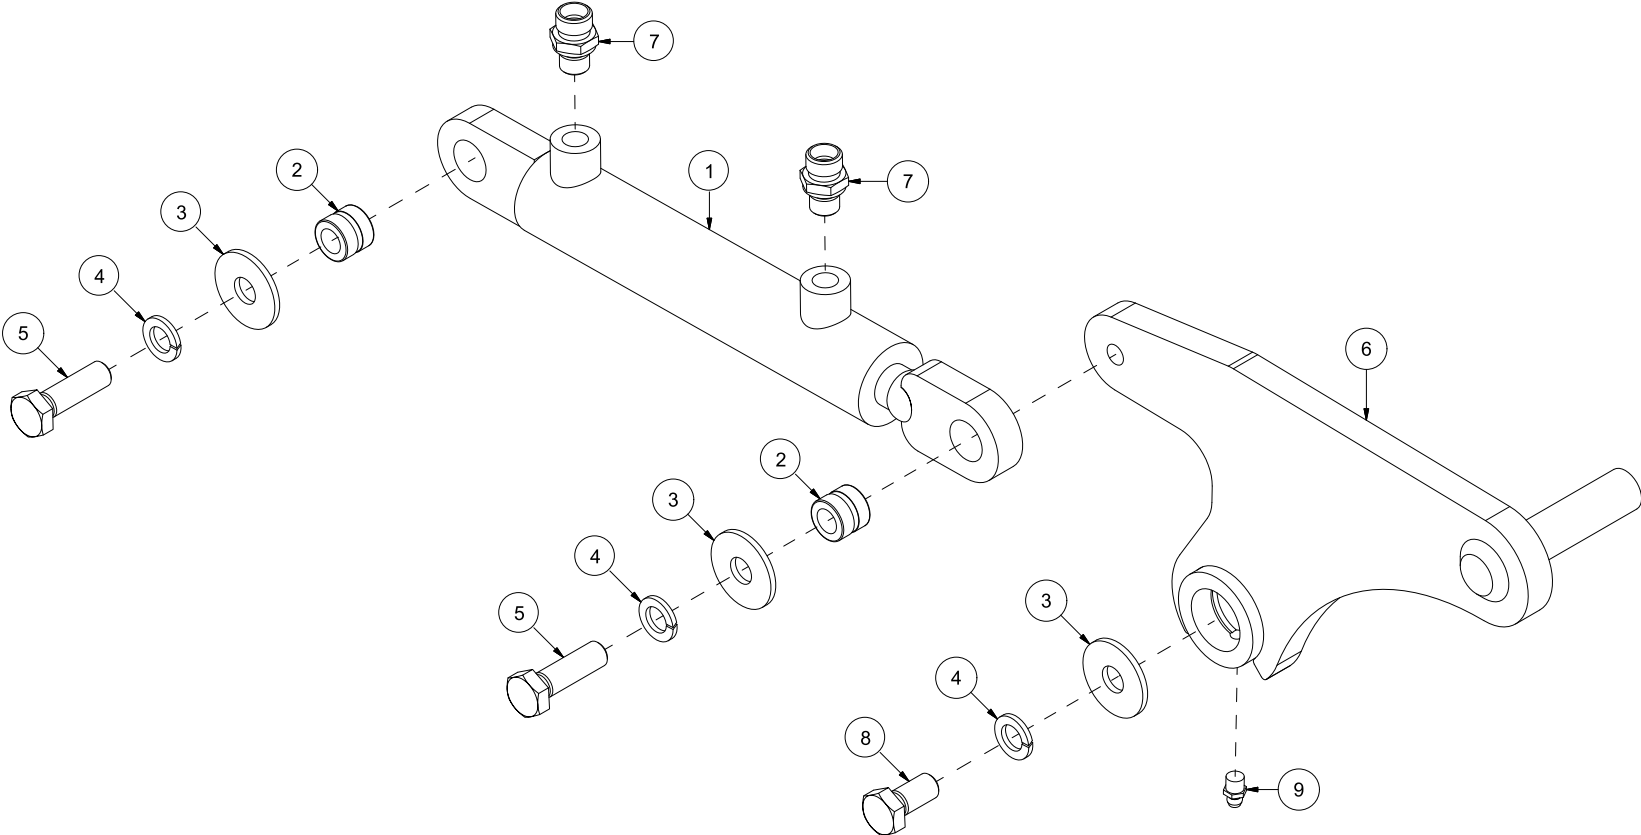

Pos	Ant	Artikkelnr	Beskrivelse
1	1	2955362	Sylinder 32x20x125 H20H20
2	2	14130089	Glidelager
3	3	2533090	Karosseriskive M12 EIZn DIN 9021
4	3	2534069	Fjærskive M12 EIZn DIN 127
5	2	2422352	Sekskantskrue M12x40 EIZn 8.8 DIN 933
6	1	14120271	Løftearm
7	2	2957754	Ansatsnippel GEK BSP 1/4" L10 ED
8	1	2422346	Sekskantskrue M12x25 EIZn 8.8 DIN 933
9	1	2478407	Smørenippel Rett M8