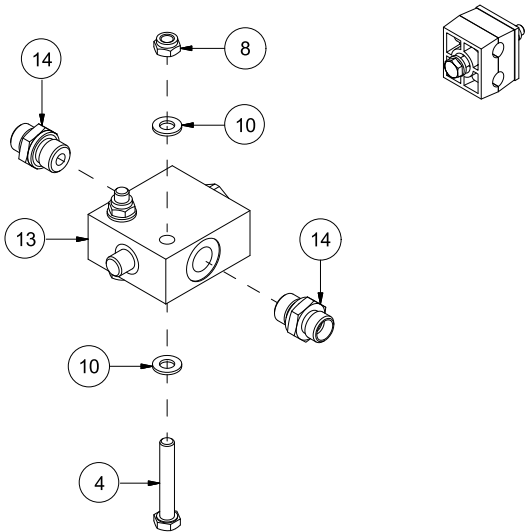

Pos	Ant	Artikkelnr	Beskrivelse
1	1	1411167	Foring
2	1	2245062	Håndtak, plast
3	2	2422217	Sekskantskrue M6x50 EIZn 8.8 DIN 931
4	2	2422256	Sekskantskrue M8x50 EIZn 8.8 DIN 931
5	2	2422290	Sekskantskrue M10x16 EIZn 8.8 DIN 933
6	2	2422295	Sekskantskrue M10x20 EIZn 8.8 DIN 933
7	2	2483608	Lockingmutter M6 EIZn DIN 985
8	2	2483609	Lockingmutter M8 EIZn DIN 985
9	4	2531039	Underlagsskive M6 EIZn DIN 125
10	4	2531047	Underlagsskive M8 EIZn DIN 125
11	3	2531060	Underlagsskive M10 EIZn DIN 125
12	4	2534060	Fjærskive M10 EIZn DIN 127
13	1	2955320	Ventil Stengeventil pilot FC10
14	2	2957759	Ansatsnippel GEK BSP 3/8" L10 ED
15	2	4251200	Slangehold.dobb.sl.10mm/Dekkpl
16	1	14120191	Håndtak
17	1	14120228	Brakett