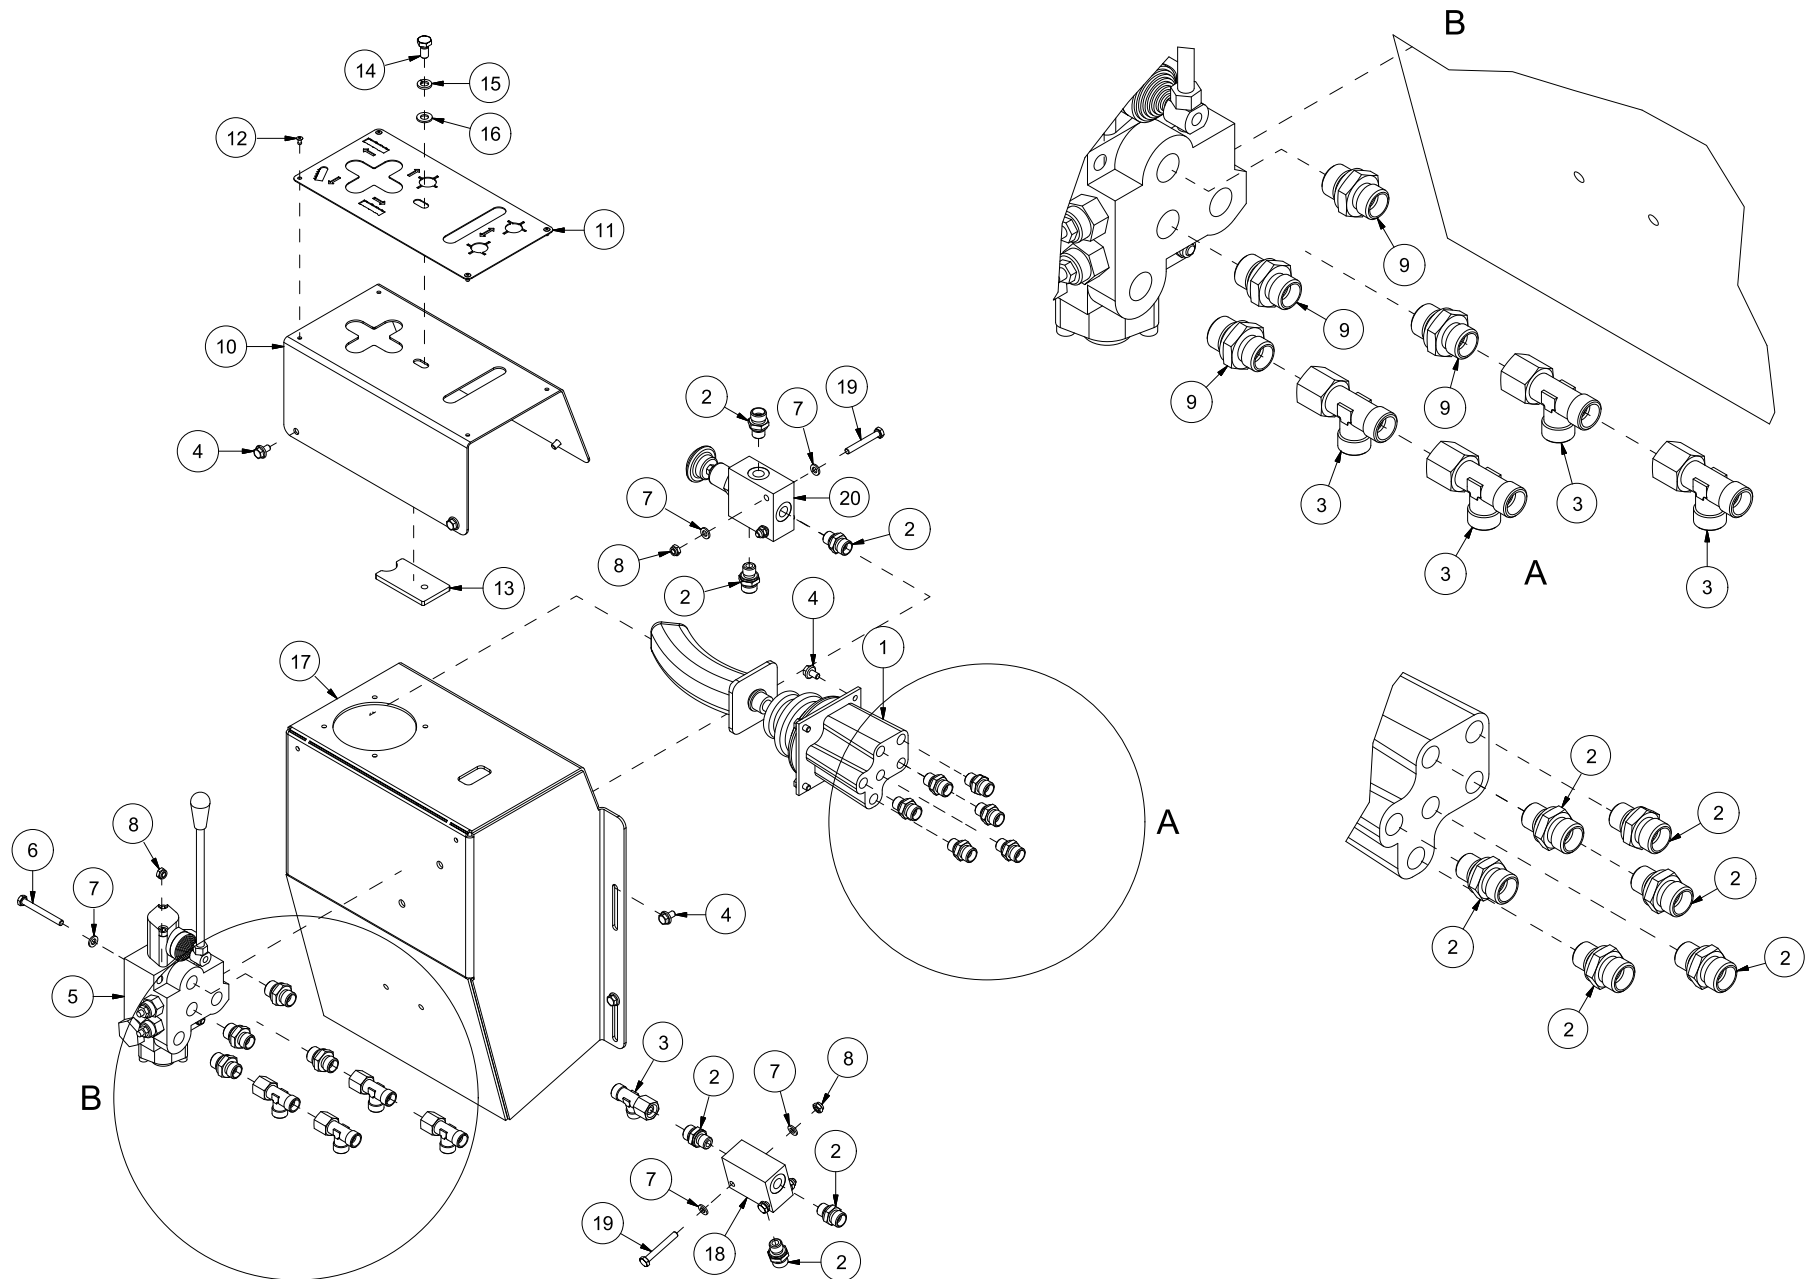

Pos	Ant	Artikkelnr	Beskrivelse
1	1	2955450	Joystick
2	12	2957754	Ansatsnippel GEK BSP 1/4" L10 ED
3	5	2957721	T-ansatsnippel EVLK 10L
4	12	2451196	Sekskantskrue med flens M6x10 EIZn 8.8 DIN 6921
5	1	2955329	Ventil knivløft BM40/1GX/MO
6	2	2422219	Sekskantskrue M6x55 EIZn 8.8 DIN 931
7	10	2531039	Underlagsskive M6 EIZn DIN 125
8	6	2483608	Lockingmutter M6 EIZn DIN 985
9	4	2957759	Ansatsnippel GEK BSP 3/8" L10 ED
10	1	14120230	Styreplate
11	1	14120231	Symbolplate
12	4	2511372	Popnagel
13	1	14120192	Stoppeplate
14	1	2422240	Sekskantskrue M8x16 EIZn 8.8 DIN 933
15	1	2534047	Fjærskive M8 EIZn DIN 127
16	1	2531047	Underlagsskive M8 EIZn DIN 125
17	1	14120373	Ventilpanel
18	1	2955315	Ventil skyttel 1/4" FPT
19	4	2422215	Sekskantskrue M6x45 EIZn 8.8 DIN 931
20	1	2955319	Ventil Nødstop DM008